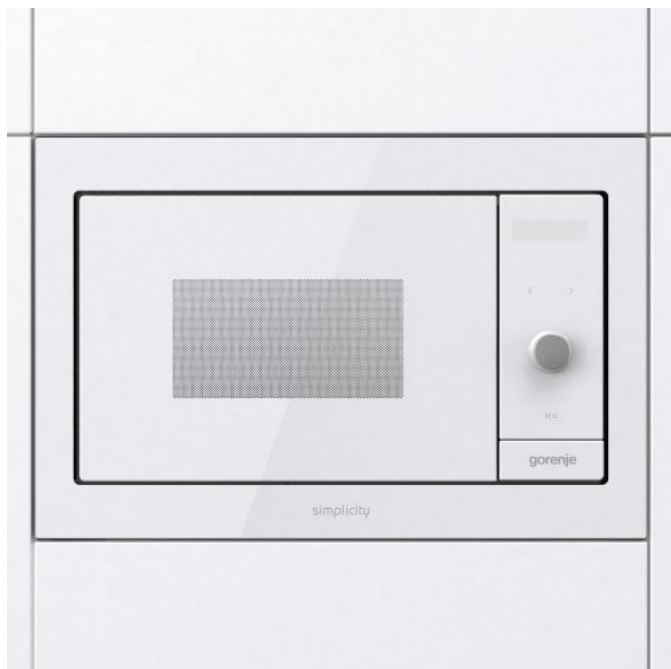

BM235G1SYW

gorenje
Life Simplified

Simplicity
COLLECTION

Nerezový vnitřek

Barva: **Bílá**

Trouba z nerezové oceli

Materiál dveří: **Sklo**

Materiál čelního panelu: **Sklo**

Způsob otevírání dveří: **Otevírání dveří tlačítkem**

Otevírání dveří: **Levé otvírání dveří**

Objem trouby: **23 l**

Počet stupňů výkonu: **5**

Mikrovlnný výkon: **900 W**

Výkon grilu: **1.200 W**

Technologie výroby mikrovln: **Standardní technologie (HTV)**

Typ mikrovlnné distribuce: **Otoční talíř**

Elektronické ovládání

Způsob ovládání: **Tlačítko, Dotykové ovládání**

Časový display

SmartControl

LogicalChoice - jednoduché a srozumitelné ovládání

Možnost vypnutí displeje

Průměr otočného talíře: **31,5 cm**

Grilovací rošt

Druh topného tělesa: **Quartzové topné těleso**

Úroveň hluku: **58 dB(A)re1pW**

Rozměry (šxvxh): **59,5 x 39 x 35,1 cm**

Rozměry zabaleného spotřebiče (šxvxh): **65,7 x 46,2 x 44,2 cm**