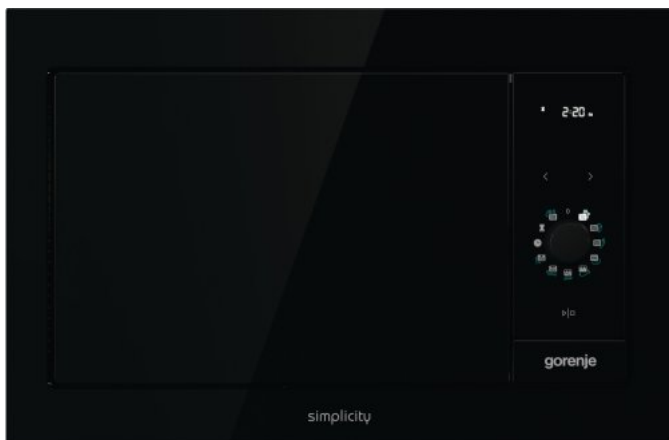

# BM235G1SYB

**gorenje**  
Life Simplified

**Simplicity**  
COLLECTION

Nerezový vnitřek

Barva: **Černá**

Trouba z nerezové oceli

Materiál dveří: **Sklo**

Materiál čelního panelu: **Sklo**

Typ mikrovlnné distribuce: **Otočný talíř**

Elektronické ovládání

Způsob ovládání: **Tlačítko, Dotykové ovládání**

Časový display

SmartControl

LogicalChoice - jednoduché a srozumitelné ovládání

Možnost vypnutí displeje