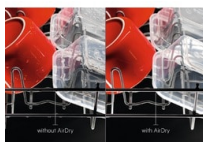

Automatické otevření dvířek AirDry

Technologie AirDry díky cirkulaci vzduchu zajišťuje efektivnější sušení a zároveň minimalizuje spotřebu energie. Dvířka myčky se před koncem sušicího cyklu pootevřou o 10 centimetrů, aby mohl dovnitř proudit vzduch, který nádobí dosuší. Už žádné zaschlé kapky.

Rychlé a dokonalé mytí

Díky této myčce můžete mít všechny hrnce a nádobí dokonale čisté za pouhých 30 minut. Velmi výkonný půlhodinový program umyje vaše nádobí rychle a se skvělými výsledky.

- Instalace: Vestavná, plně integrovaná (skrytý ovládací panel)
- Myčka pro instalaci ve výšce
- Kapacita mytí: 13
- 7 programů, 4 teplot(y)
- Mycí programy: 160 minut, 60 minut, 90 minut, AutoSense, ECO, MachineCare, rychlý 30minutový program
- Systém sušení: AirDry
- Panel s textem a symboly
- Funkce odloženého startu 1-24 hodin
- Vodní senzor detekuje úroveň zašpinění vody a upravuje spotřebu vody
- Indikátor doplnění soli
- Indikace funkcí: světelný bod na podlaze, dvoubarevný, budík, zpožděný start 1-24h, fáze sušení, GlassCare, Machine Care, vybraný program, indikátor pro leštidlo, sůl, XtraPower - extra silný
- Výškově nastavitelný horní košík, dokonce i při plném naložení
- Horní košík má skládací poličky na šálky, plastové barevné madlo
- Dolní košík má 4 sklopné držáky, plastové barevné madlo

Kontrola stavu letným pohledem s funkcí Beam on Floor

Vestavná myčka nádobí nabízí chytrý způsob, jak vás neustále informovat o stavu mycího programu. V průběhu mytí promítá na podlahu červený světelný paprsek. Když je nádobí umyté, barva se změní na zelenou.