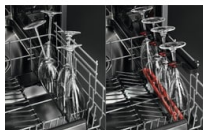

Specifikace a benefity

Každá sklenice v dokonale chráněné poloze

Držák GlassHolder v myčkách nádobí AEG zajišťuje úplnou ochranu pro veškeré vaše skleněné nádobí. Dolní koš je vybaven držáky SoftGrips a podpěrami SoftSpikes®, které jsou speciálně navrženy tak, aby sklenice držely na místě. Během každého programu se tím předchází poškození nádobí.