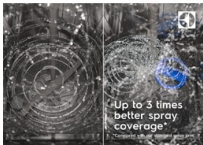

Maximální pokrytí se systémem SatelliteClean®

Vaše nádobí bude zářit čistotou díky satelitnímu sprchovacímu ramenu SatelliteClean®, které nabízí až třikrát lepší výsledky, než je běžné. Dvojitě rotující rameno neustále mění úhel ostříku, proto i objemnější nádobí bude dobře umyto.

Voda dosáhne do každého rohu díky dvojitému sprchovacímu ramenu

Díky dvěma rotačním sprchovacím ramenům je oplach zajištěn pro veškeré nádobí v myčce. Ostříkovače zajistí, že se voda dostane do každého rohu, aby vaše nádobí bylo po umytí nablýskané. V horním i dolním koši.