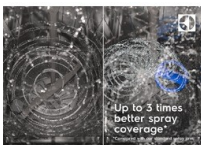

Specifikace a benefity

Maximální pokrytí se systémem SatelliteClean®

Vaše nádobí bude zářit čistotou díky satelitnímu sprchovacímu ramenu SatelliteClean®, které nabízí až třikrát lepší výsledky, než je běžné. Dvojitě rotující rameno neustále mění úhel ostříku, proto i objemnější nádobí bude dobře umyto.