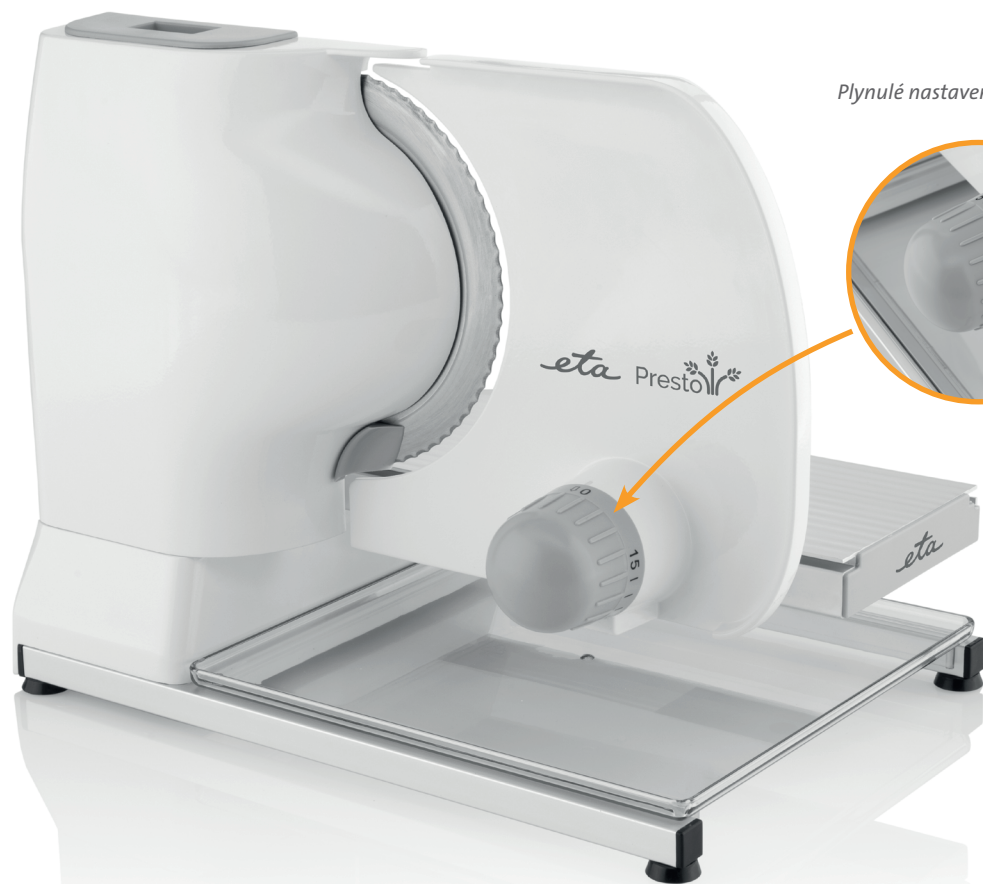

eta
ELEKTRICKÝ KRÁJEČ
PRESTO
ETA209490000

Plynulé nastavení tloušťky řezu

✦ ✦ stainless steel ✦ ✦ Kvalitní nerezový nůž značky Solingen RSG

—|— Plynulé nastavení tloušťky řezu 0-15 mm

✦ ✦ easy clean ✦ ✦ Snadno odnímatelný krájecí nůž

150 W Příkon

☑ Celokovové provedení

- Možnost krájení širokého sortimentu potravin
- Snadno omyvatelný plastový táč
- I/O spínač
- Jednoduchá údržba
- Prostor pro navinutí napájecího kabelu
- Protiskluzové nožky zajišťující stabilitu

BAREVNÉ PROVEDENÍ
bílá

EAN: 8590393254392

LOGISTICKÁ DATA

Rozměry balení:

Výška (cm): 40,00

Šířka (cm): 29,00

Hloubka (cm): 29,50

Hmotnost (kg): 4,8

Rozměry výrobku:

Výška (cm): 35,40

Šířka (cm): 24,60

Hloubka (cm): 28,70

Hmotnost (kg): 4,2