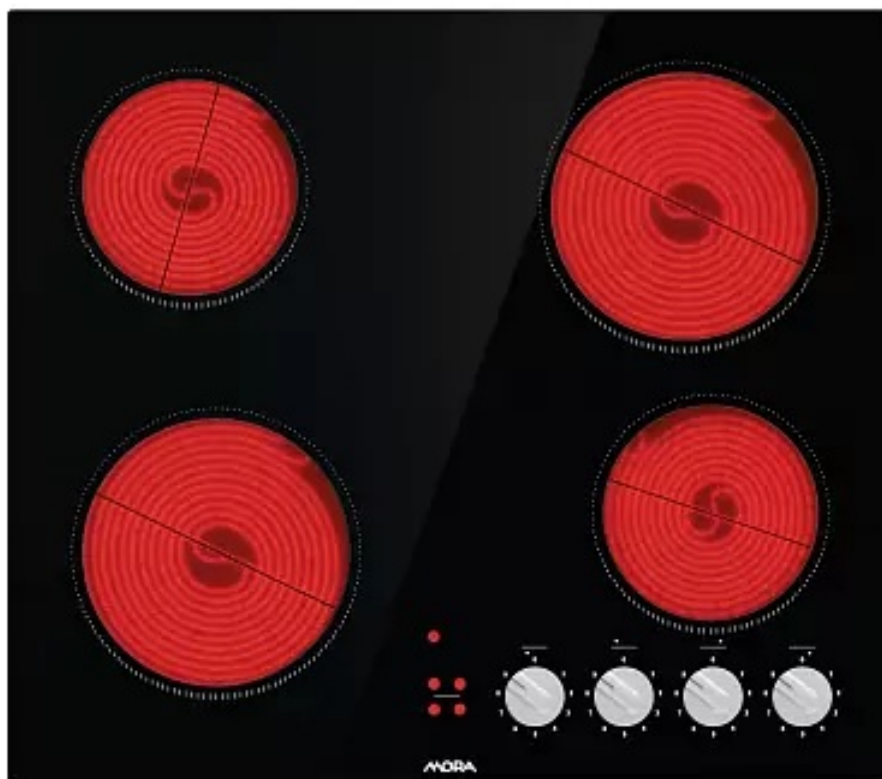

MORA

SKLOKERAMICKÁ VESTAVNÁ DESKA

VDSK 651 C

4 990 Kč

Sklokeramická varná deska MORA VDSK 651 C v černém provedení s praktickými broušenými hranami, díky čemuž ji lze jednoduše zabudovat i do roviny s pracovní deskou, disponuje 4 Hi-Light varnými zónami. S ukazatelem zbytkového tepla na desce víte, která zóna je ještě horká a jste tak chráněni před nepříjemným popálením a jinými nehodami. Taky můžete využít zbytkového tepla pro rozmrazování nebo ohřev uvařeného jídla.

- art. number: 740387
- EAN: 8590371077258
- Sklokeramická vestavná deska
- zbroušené hrany
- ovládání výkonu knoflíky
- 4 Hi-Light varné zóny
- 2x 180 mm 1,8 kW
- 2x 145 mm 1,2 kW
- ukazatel zbytkového tepla
- signalizace funkce
- elektrické napětí: 400 V
- jmenovitý příkon: 5,8 kW
- barva černá

 indikace zbytkového tepla

Podrobné informace

Barva	Černá
Sklokeramická deska	Ano
Šířka	600 mm
Výška	54 mm
Hloubka	520 mm
Váha	7,7 kg
Jmenovitý příkon	6 kw
Počet varných zón	4
Počet varných zón Hi-Light	4
Hrana desky	Broušené hrany
Posuvné ovládání Slider	Ne
Dětský zámek	Ne
Duo zóna	Ne
Funkce KeepWarm	Ne
Ovládání	Knoflíky
Indikace zbytkového tepla	Ano
Automatické vypnutí desky	Ne
Signalizace funkce	Ano
Funkce MoveZone	Ne
Funkce PotDetect	Ne
SmartCooking	Ne
Funkce EasyMelt	Ne
Funkce Pause	Ne
Funkce Memory	Ne
Funkce Timer	Ne
Funkce TimeService	Ne