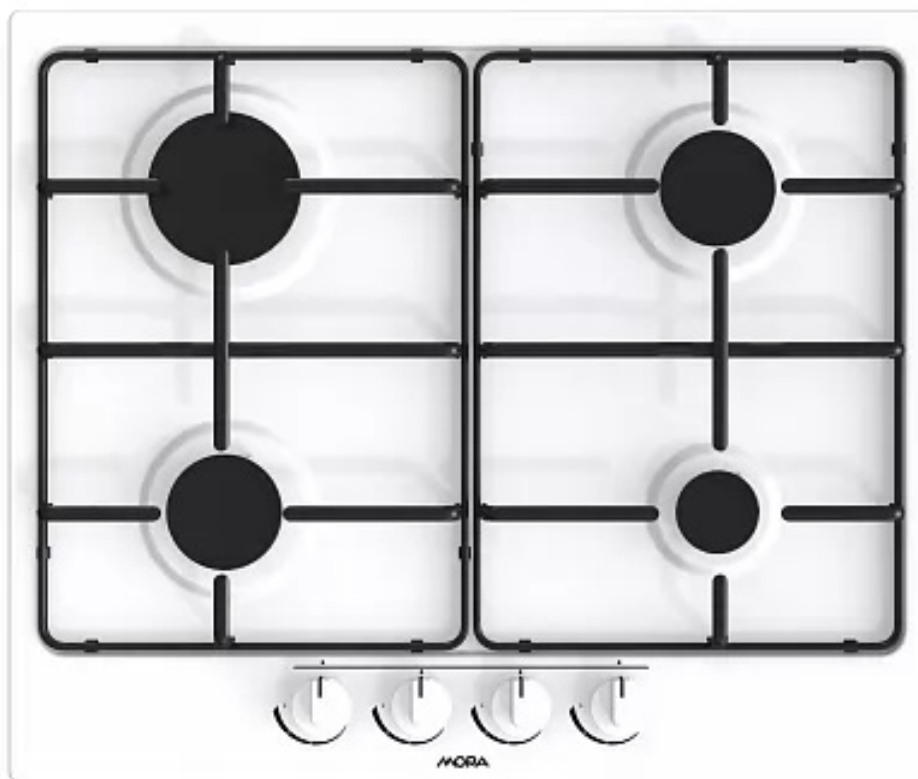

MORA

PLYNOVÁ VESTAVNÁ VARNÁ DESKA

VDP 647 W

3 490 Kč

Plynová varná deska Mora VDP 647 W v jemném bílém provedení má 4 plynové hořáky s 3 velikostmi - malým hořákem, dvěma středními a velkým hořákem, které jsou navíc osazeny pojistkami STOP GAS, které Vám zajistí pocit bezpečí. Pojistka STOP GAS automaticky zastaví přívod plynu při náhodném zhasnutí plamene hořáků či obyčejném nechtěném otočení knoflíku plynu. Integrované elektrické zapalování, komfortně uložené přímo v jednotlivých knoflících kohoutů je dnes už samozřejmostí. Stačí zmáčknout knoflík, následně otočit a vybraný hořák se automaticky zapálí. Hořáky jsou kryty dvoudílnou smaltovanou mřížkou, která zajistí bezpečný posun nádobí ve všech směrech.

- art. number: 737285
- EAN: 3838782453151
- plynová vestavná varná deska
- bílá barva
- 4 plynové hořáky s pojistkami Stop Gas
- elektrické zapalování hořáků v knoflících
- dvoudílná vařidlová mřížka
- elektrické napětí 230 V
- připojení na plyn G 1/2"

 připojovací napětí 230V

 nový efektivní gril

Podrobné informace

Barva	Bílá
Šířka	610 mm
Výška	90 mm
Hloubka	510 mm
Váha	6,7 kg
Počet vařidlových mřížek	2
Připojení na plyn	G 1/2"
Zapalování hořáků	Integrované
Ovládání	Knoflíky
Pojistky k hořákům STOP GAS	Ano
Materiál vařidlové mřížky	Smaltovaná ocel
Materiál desky	Ocel
Nový efektivní gril	Ano