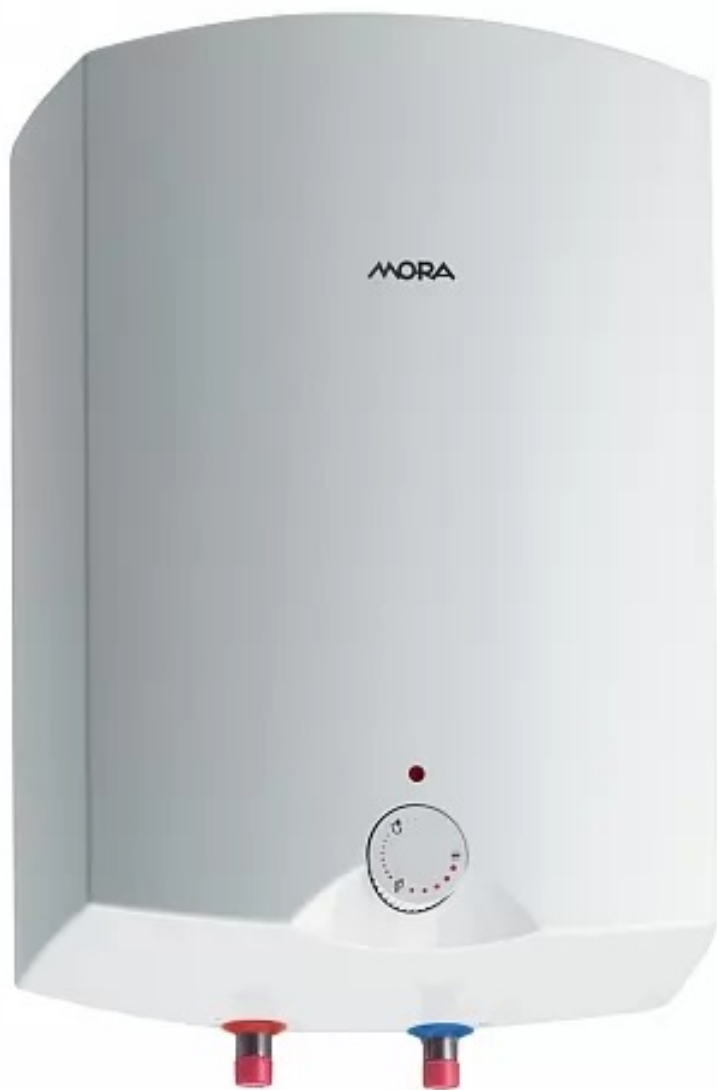

**MORA**

TLAKOVÝ OHŘÍVAČ VODY

**TOM 15 N**

**4 290 Kč**

Tlakový ohřivač Mora se zásobníkem na 15 litrů. Ohřivač může být zdrojem pro více odběrových míst a montuje se jednoduše nad umyvadlo vertikálně. Zásobník na vodu je vyroben z velmi kvalitní oceli a smaltu. Proti korozi je chráněn hořčíkovou anodou a tepelné příruby jsou izolované. Lze nastavit hospodárné udržování teploty. Ohřivač je chráněn proti zamrznutí. Lze použít také jako beztlaké zařízení.

- art. number: 560597
- EAN: 3838942124068
- objem 15 l
- zdroj pro více než dvě odběrná místa
- montáž nad umyvadlem
- zásobník vyrobený z vysoce kvalitního ocelového plechu, smaltovaný při teplotě 850 °C
- hořčíková anoda k dodatečné ochraně zásobníku proti korozi
- izolované provedení tepelné příruby
- nastavení teploty vody v ohřivači až do 75 °C
- možnost volby nastavení hospodárného udržování teploty a teploty na ochranu proti zamrznutí
- kontrolka zapnutí ohřívání
- po připojení na mísící baterii jej lze použít i jako beztlaké zařízení

## Podrobné informace

Druh ohřevu	Elektrický
Energetická třída	A
Objem	14,8 l
Roční spotřeba el. energie	510 kWh
Šířka	350 mm
Tvar	Hranatý
Výška	500 mm
Hloubka	310 mm
Váha	11 kg
Jmenovitý proud	8,7 A
Denní spotřeba el. energie	2,391 kWh
Denní tepelné ztráty při 65°C	0,44 kWh/24
Stupeň ochrany proti vlhkosti	IP 24
Materiál kotle	Ocel
Poloha instalace	Nad umyvadlo
Jmenovitý výkon	2000 w
Ochrana proti zamrznutí	Ano
Ovládání	Mechanické
Počet výstupů	2 nebo více